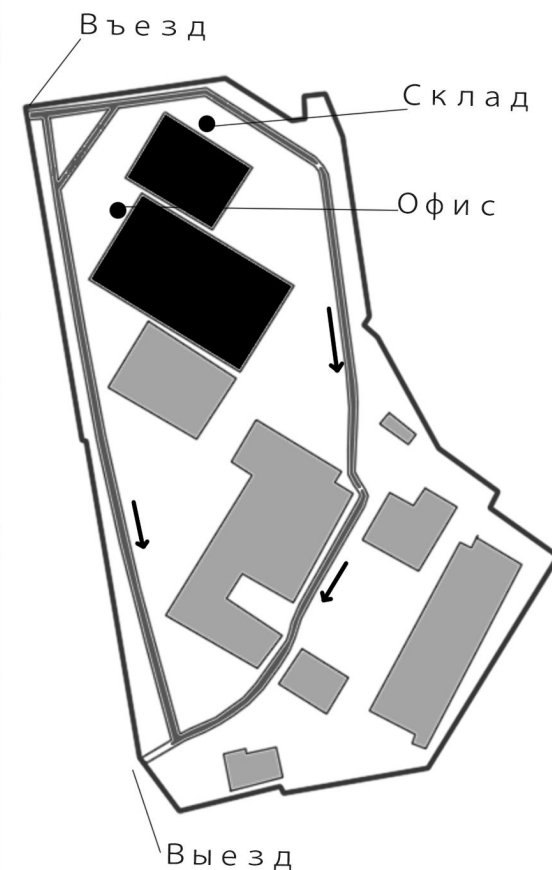

# Транспортная схема проезда на автомобиле

Схема движения на территории

г. Москва, Дмитровское шоссе, 116  
Тел: +7 (495) 414-84-09  
Email: [info@prodeco-company.ru](mailto:info@prodeco-company.ru)  
График работы(Офис/склад):  
С 10:00 до 18:00  
Пн-пт